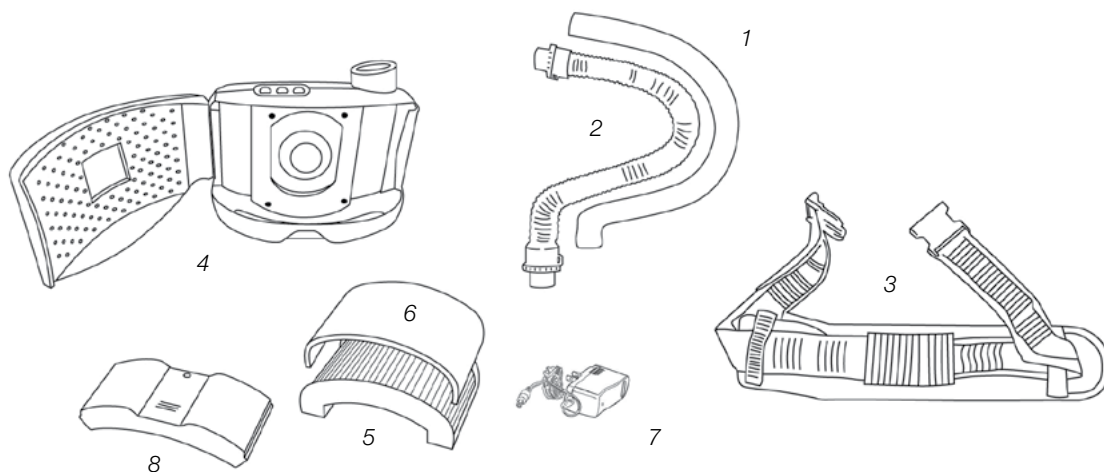

Unità PAPR

Specifiche

Portata d'aria	170 - 220 l/min (6 - 7,8 cfm)
Durata della batteria	Fino a 8 ore a 220 l/min (7,8 cfm)
Filtro	Filtro P3 e prefilto
Certificazioni	CE EN12941
Dimensioni L x P x A	185 x 100 x 160 mm (7,3" x 4" x 6,3")
Peso	1 kg (2,2 lb)

Informazioni per l'ordine

Descrizione	Codice articolo
PAPR con tubo flessibile standard da 850 mm (33,5")	0700002300
PAPR con tubo flessibile lungo da 1000 mm (39,4")	0700002301

Unità PAPR fornita con unità base, batteria, caricabatterie intelligente, filtro P3 + prefilto, cintura, tubo flessibile e relativa guaina.

Ricambi e prodotti di consumo

Descrizione	Codice articolo
1 Guaina per tubo flessibile in Proban da 1000 mm (39,4")	0700002303
1 Guaina per tubo in Proban da 850 mm (33,5")	0700002304
2 Tubo flessibile dell'aria standard da 850 mm (33,5")	0700002305
2 Tubo flessibile dell'aria lungo da 1000 mm (39,4")	0700002306
3 Cintura con imbottitura comfort	0700002307
4 Unità base	0700002308
5 Filtro P3	0700002309
6 Prefiltro Pk 5	0700002310
7 Caricabatterie intelligente	0700002311
8 Batteria	0700002312
8 Batteria HD	0700002313
Borsa degli attrezzi (vuota)	0700002315
Tracolla a spalla	0700002316

ESAB / esab.com